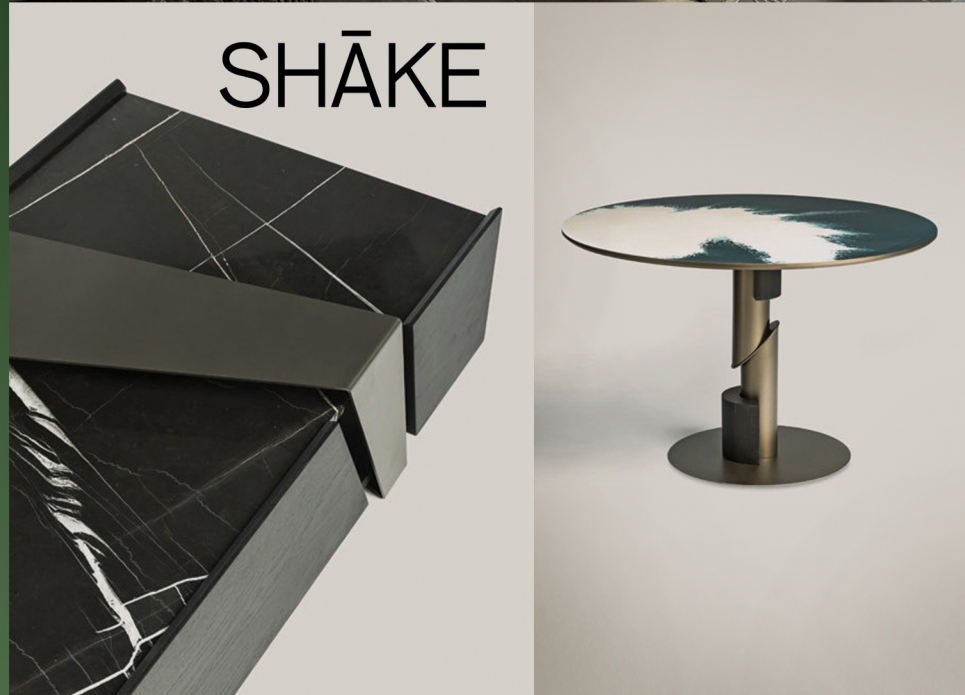

arketipo
firenze

B&B
ITALIA

porada

SHAKE

Poliform®

cierre
living in leather

KOKET
LOVE HAPPENS

BRABBU
DESIGN FORCES

FREIFRAU®

- Sitzmöbelmanufaktur -

BONALDO

PIANCA

**cattelan
italia**

SOFY & ŁÓŻKA

 **ROSSINI**
MADE IN ITALY

désirée
divani 